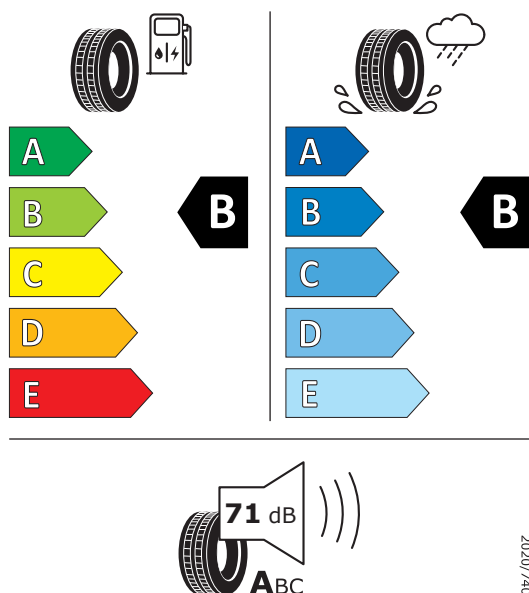

PIRELLI

27450

285/45R21 113 Y XL

C1

2020/740

Produktdatenblatt Verordnung (EU) 2020/740

Marke	PIRELLI
Profilausführung	PZERO
Artikelnummer	27450
Dimension	285/45R21
Tragfähigkeitsindex	113
Geschwindigkeitsindex	Y
Kraftstoffeffizienzklasse	B
Nasshaftungsklasse	B
Klassifizierung ext. Rollgeräusch	A
Externes Rollgeräusch	71 dB
Winterreifen	Nein
Winterreifen für Eis	Nein
Produktionsbeginn	25/19
Produktionsende	-
Version Lastindex	XL
Zusätzliche Informationen	

Hinweise gemäß Verordnung (EU) 2020/740:

Die tatsächliche Kraftstoffeinsparung und die Verkehrssicherheit hängen in hohem Maße von der eigenen Fahrweise ab. Der Kraftstoffverbrauch kann durch umweltschonende Fahrweise erheblich reduziert werden. Zur Verbesserung der Kraftstoffeffizienz und der Nasshaftung ist der Reifendruck regelmäßig zu prüfen. Die Anhaltewege müssen immer beachtet werden.